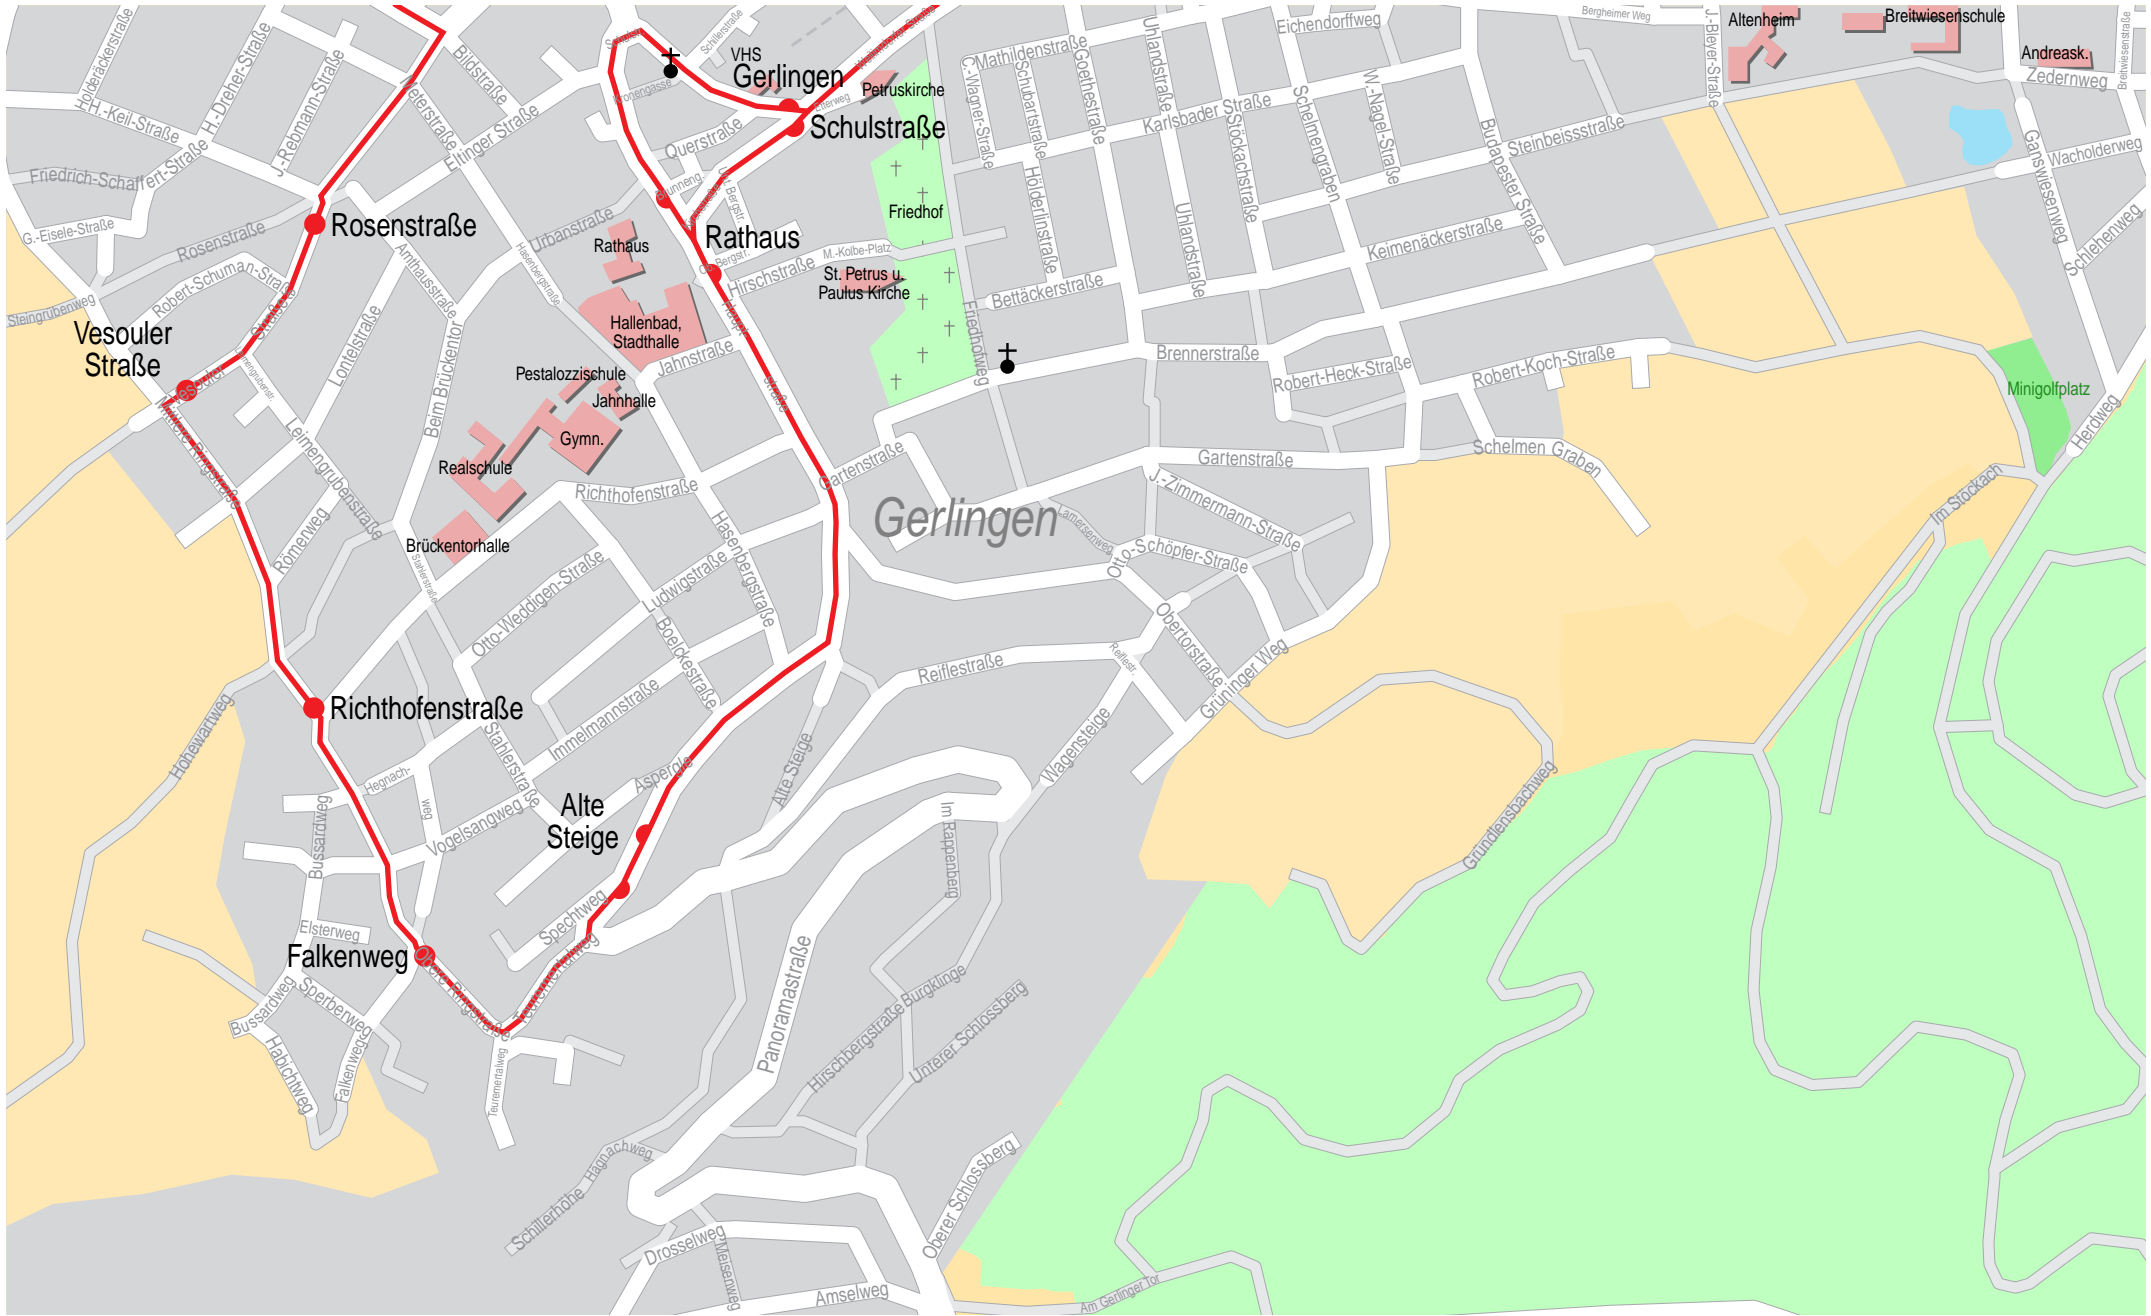

Verlauf der Linie 635

Verlauf der Linie 635

© NAVTEQ/PTV AG/Map&Guide

Verlauf der Linie 635

Verlauf der Linie 635

Verlauf der Linie 635

© NAVTEQ/PTV AG/Map&Guide

Verlauf der Linie 635

250 m 500 m 750 m 1 km

© NAVTEQ/PTV AG/Map&Guide

Verlauf der Linie 635

250 m 500 m 750 m 1 km

© NAVTEQ/PTV AG/Map&Guide