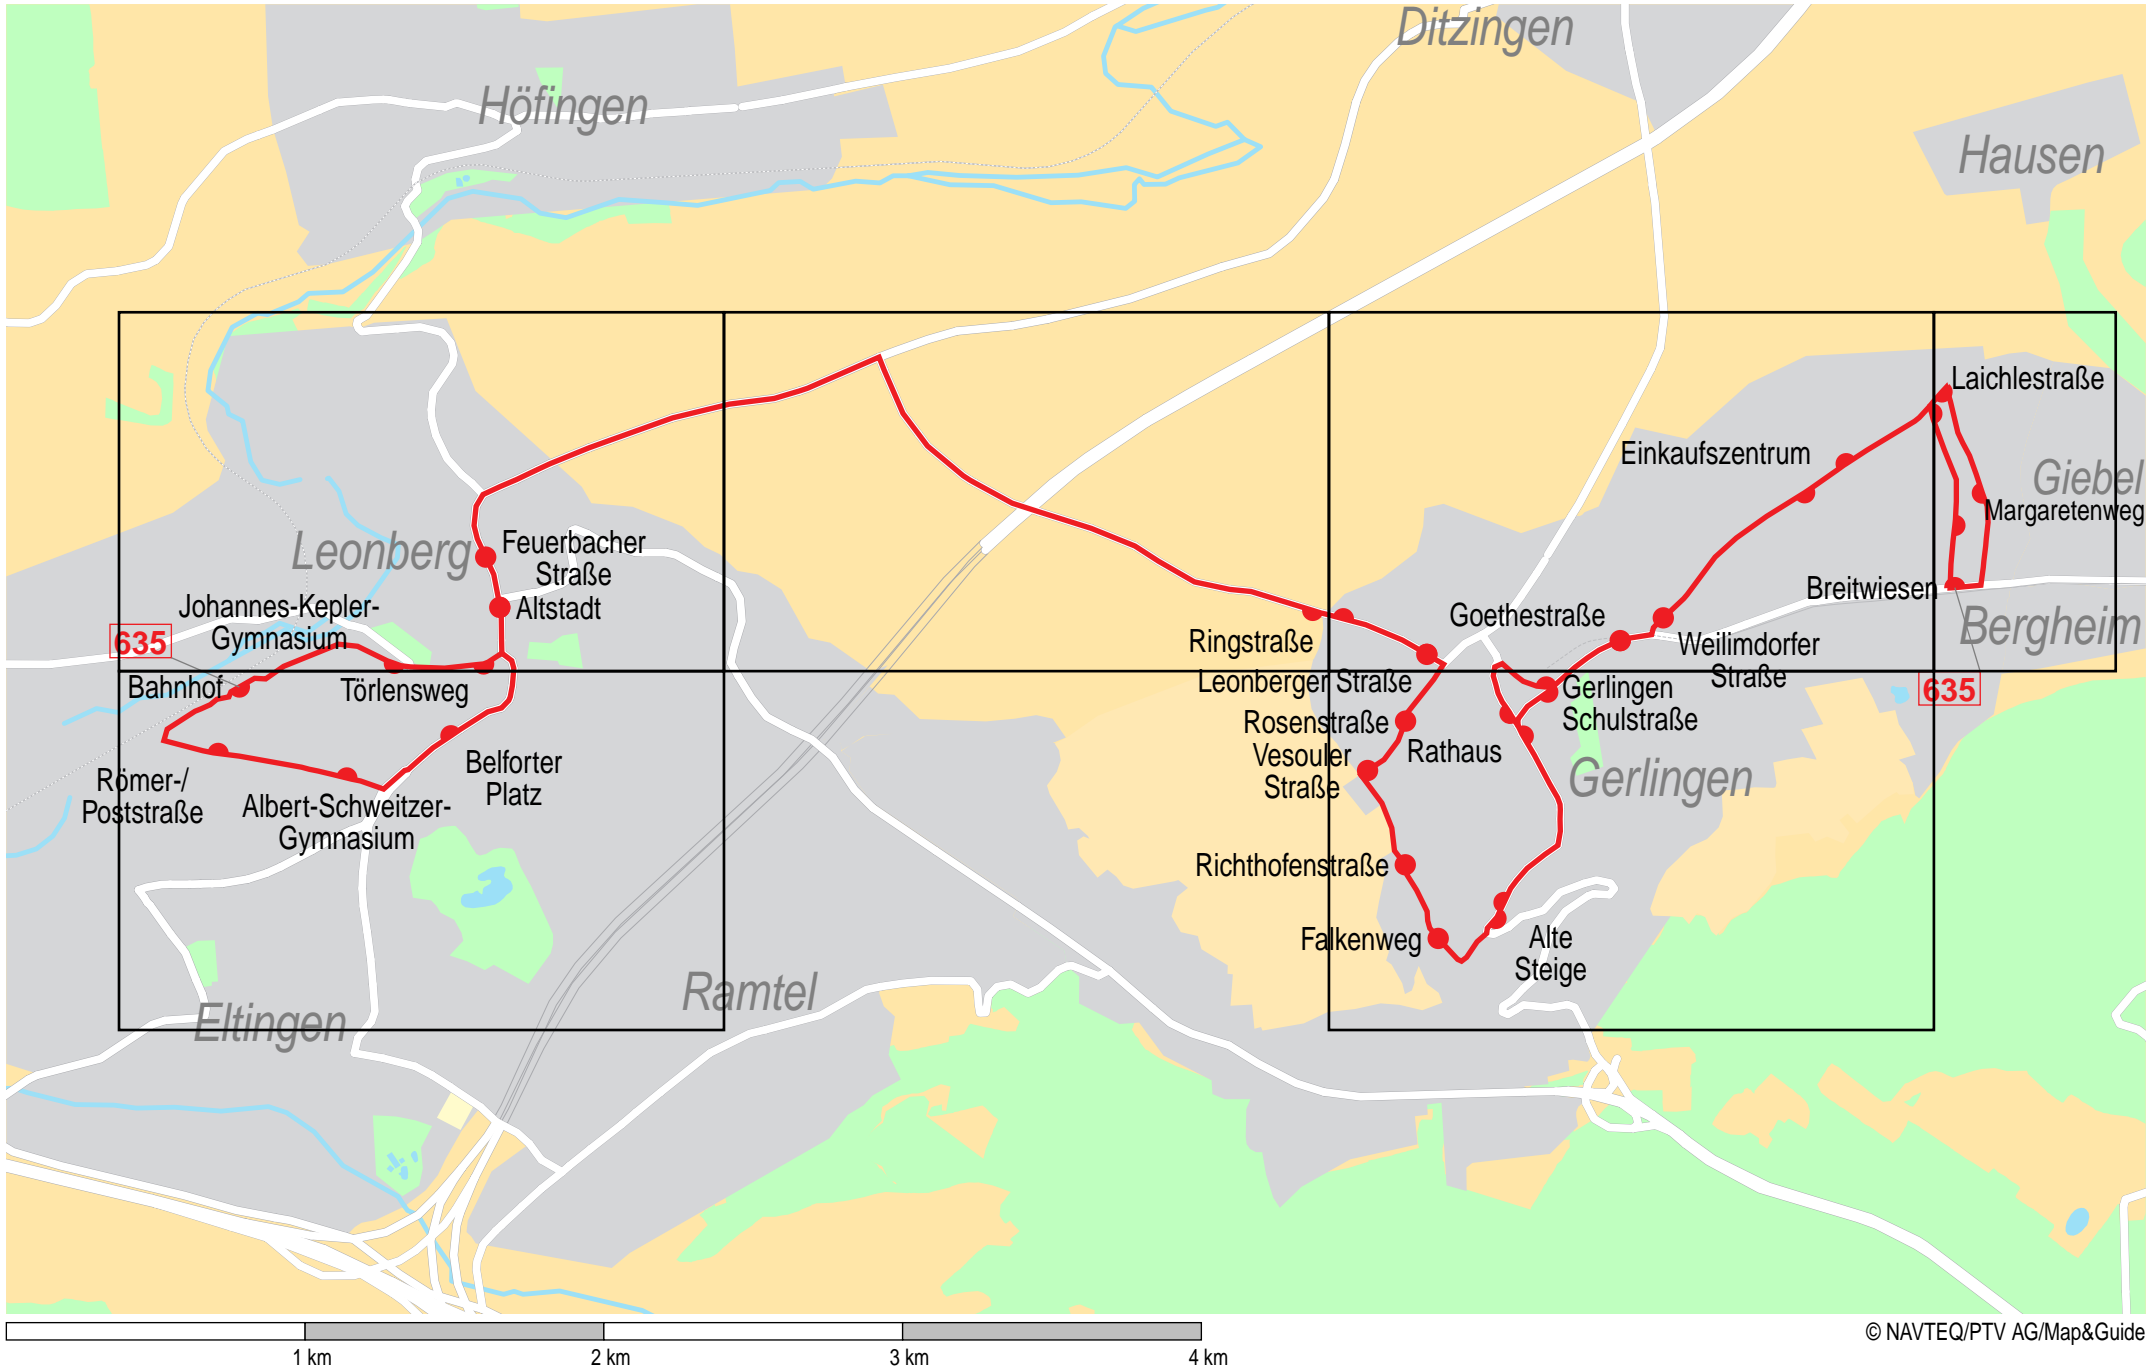

Verlauf der Linie 635

Verlauf der Linie 635

© NAVTEQ/PTV AG/Map&Guide

Verlauf der Linie 635

Verlauf der Linie 635

Verlauf der Linie 635

© NAVTEQ/PTV AG/Map&Guide

Verlauf der Linie 635

250 m 500 m 750 m 1 km

© NAVTEQ/PTV AG/Map&Guide

Verlauf der Linie 635

250 m 500 m 750 m 1 km

© NAVTEQ/PTV AG/Map&Guide