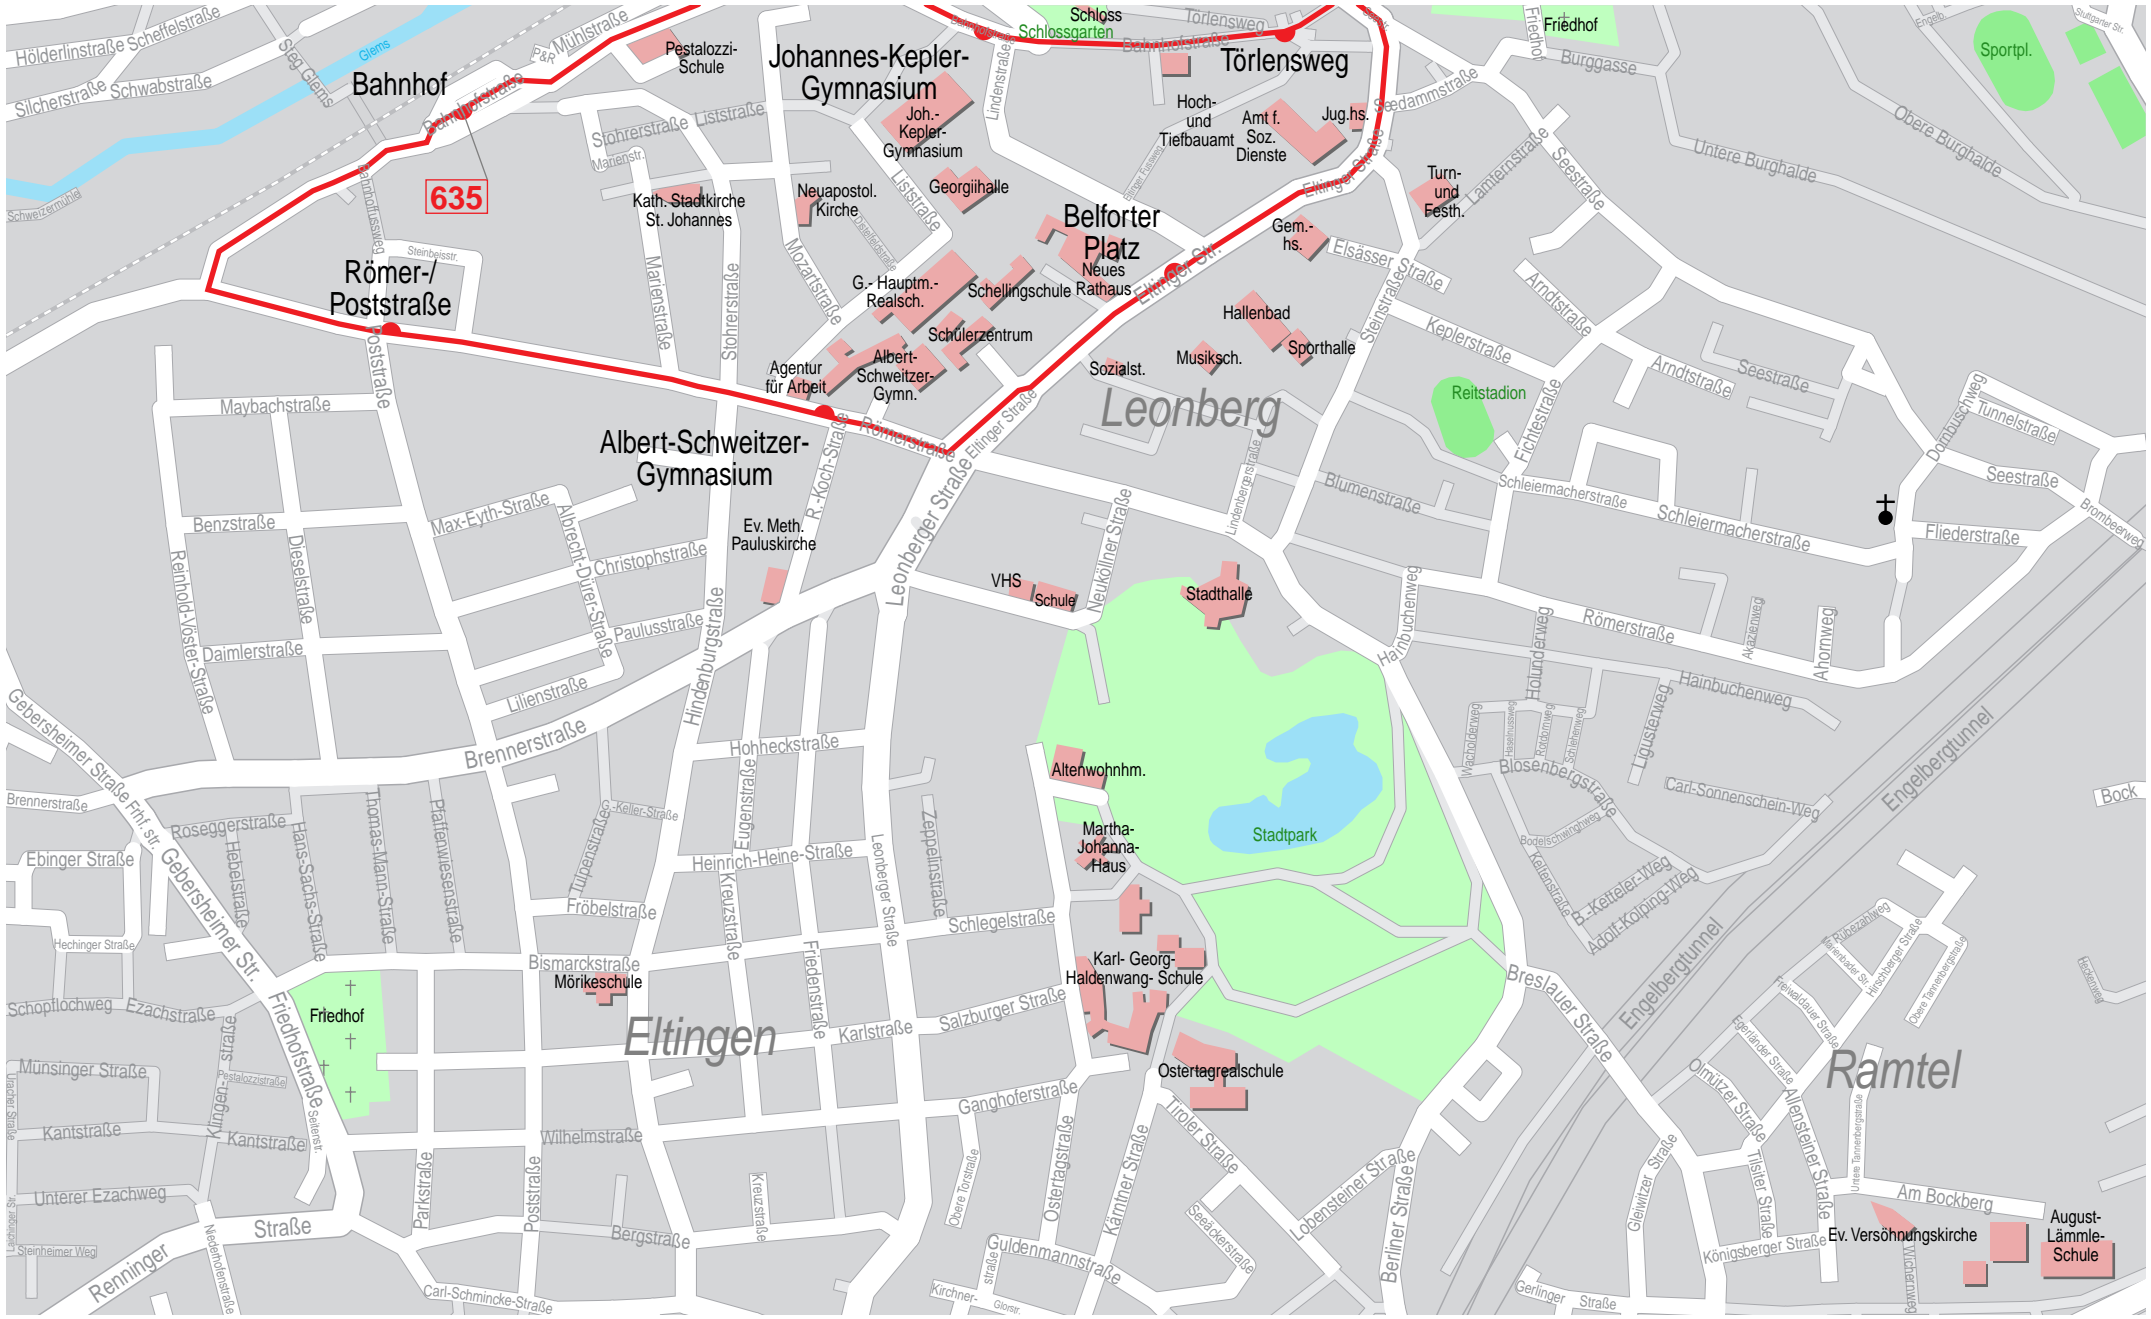

Verlauf der Linie 635

Verlauf der Linie 635

© NAVTEQ/PTV AG/Map&Guide

Verlauf der Linie 635

Verlauf der Linie 635

Verlauf der Linie 635

© NAVTEQ/PTV AG/Map&Guide

Verlauf der Linie 635

250 m 500 m 750 m 1 km

© NAVTEQ/PTV AG/Map&Guide

Verlauf der Linie 635

250 m 500 m 750 m 1 km

© NAVTEQ/PTV AG/Map&Guide